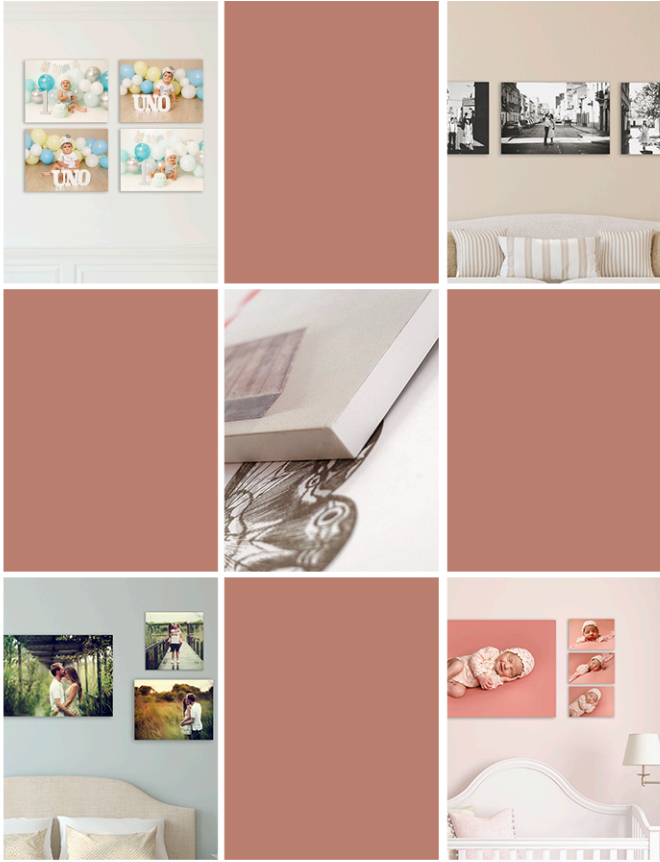

LOTES FOTOBLOCK/FOAM

- Lote 01
- Lote 02
- Lote 03
- Lote 04