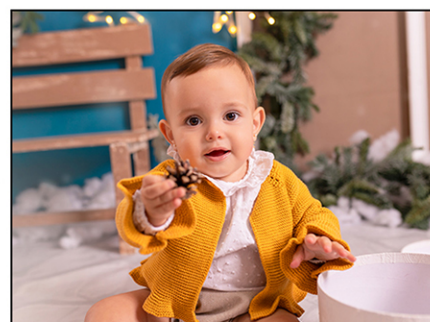

Mínimo
8 unidades
Múltiplo
4 unidades

TARJETA 15X20 H

Mínimo
12 unidades
Múltiplo
4 unidades

1 imagen 12X12
1 imagen 15X20H

Offset

MODELO FLOR NAVIDAD

Elige

1º PAPEL: Premium MATE o PERLA
 2º ARTÍCULO : Tipo de artículo respetando mínimos y múltiplos
¡NO SE ADMITEN CAMBIOS EN NUESTROS DISEÑOS!