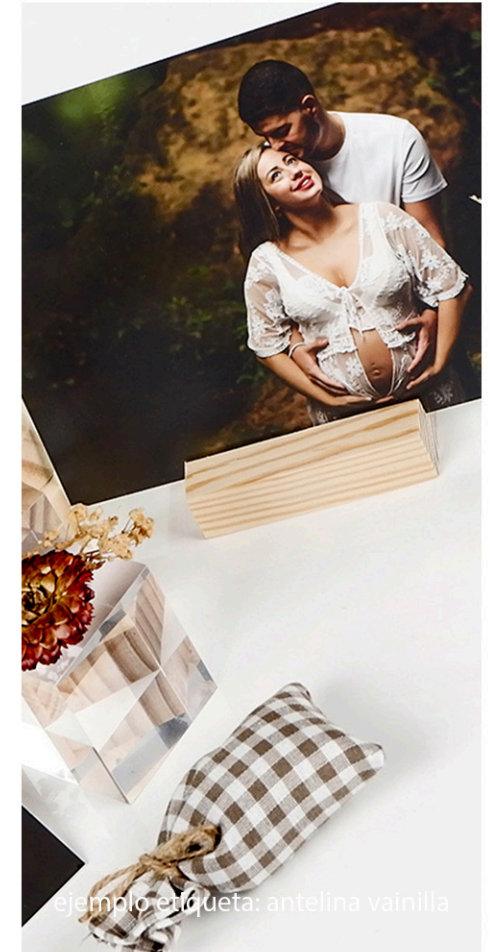

# Caja Marco Láminas

gracias @fotografiavictorlinares

*Elige color de la caja: Natural. Blanco o Café*

# Caja Círculo + Peana

MINI SESIÓN CAJA FORMA

CAJA CÍRCULO CON FOTO TERMOSELLADA  
+ 12 LÁMINAS RÍGIDAS  
+ PEANA MADERA  
+ BOLSITA AROMA

gracias @fotografiavictorlinares

MINI SESIÓN CAJA FORMA