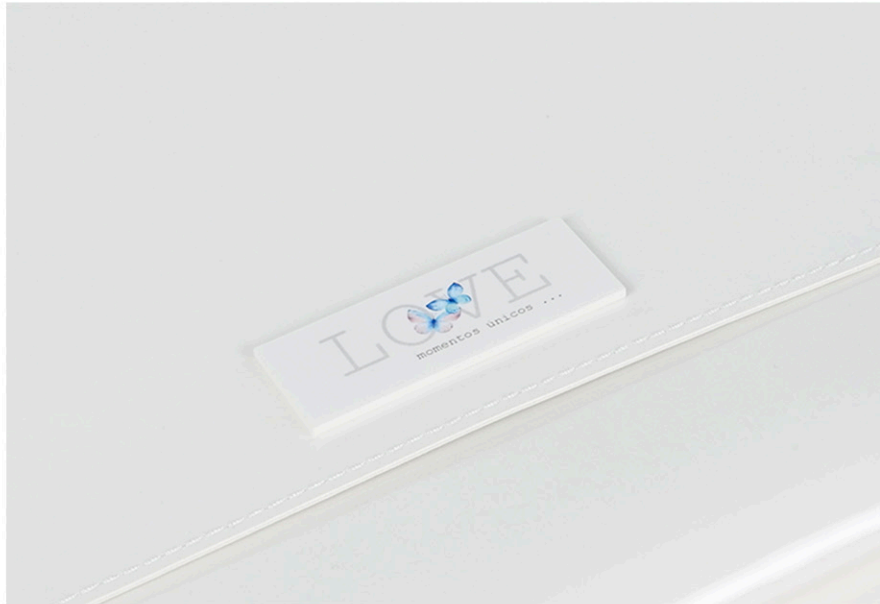

# Libreto Eco Charol Blanco

Ejemplo 24x30 HORIZONTAL  
ÁLBUM DIGITAL LIBRETO ECO  
TODO CHAROL BLANCO  
UVI : diseño 24/E05  
BOLSA PINKIE IMÁN  
CON CHAPA METACRILATO  
OPCIONAL y como ejemplo  
CHAROL BLANCO