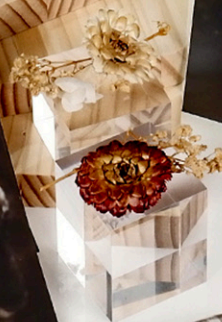

# Caja metacrilato + USB

MINI-SESIONES

gracias  
@emifotografs

CAJA CON TAPA METACRILATO FOTO  
+16 Láminas Algodón 16x21 (imágenes 15x20)  
+ USB 8 Gb + bolsita aroma

Elige color de la caja: Natural. Blanco o Café

# Caja Marco Láminas

gracias @fotografiavictorlinares

*Elige color de la caja: Natural. Blanco o Café*

# Caja Círculo + Peana

MINI SESIÓN CAJA FORMA

CAJA CÍRCULO CON FOTO TERMOSELLADA  
+ 12 LÁMINAS RÍGIDAS  
+ PEANA MADERA  
+ BOLSITA AROMA

gracias @fotografiavictorlinares

MINI SESIÓN CAJA FORMA