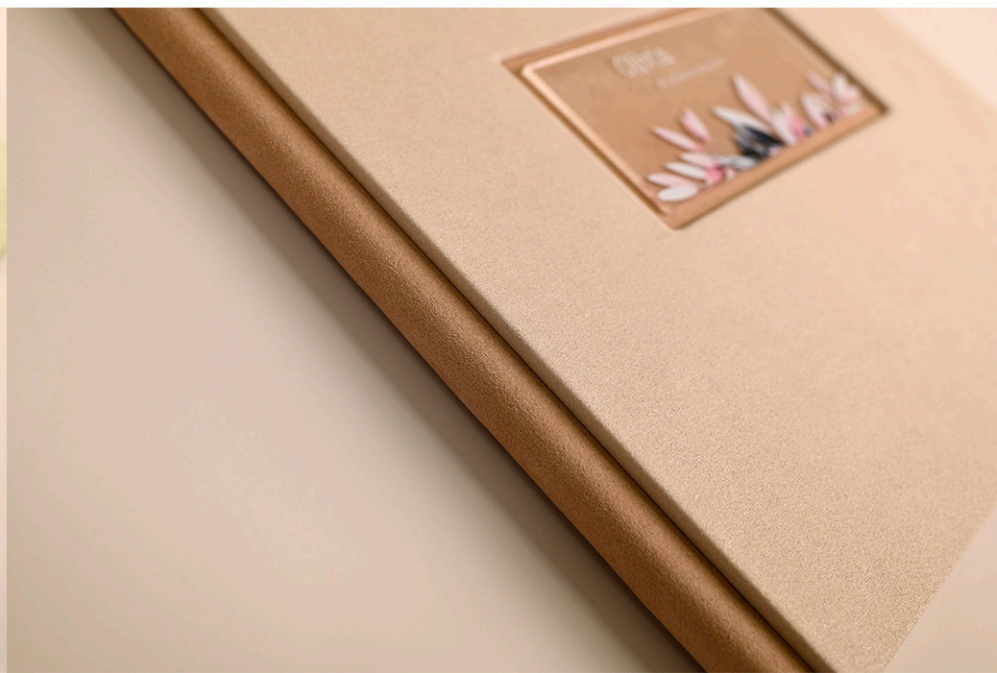

BASIC C48

METACRILATO

EJEMPLO:

portada antelina nude
+
ventana 8x15 antelina maquillaje
+
metacrilato incrustado UVI 25/189
+
lomo antelina maquillaje
+
trasera antelina nude

antelina nude

antelina maquillaje