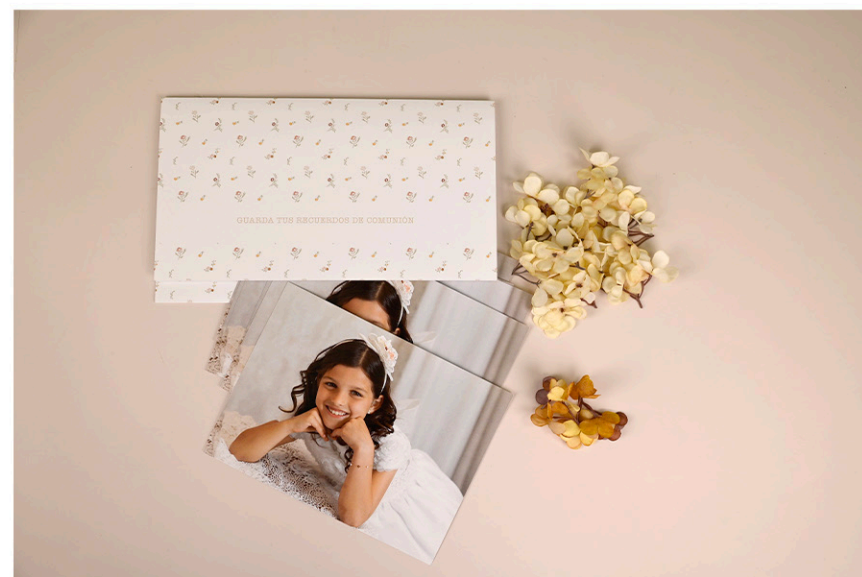

MINI SESIONES

8 LÁMINAS RÍGIDAS + CAJA MARCO
TAMAÑO 15X20

COLOR CAFÉ

CAJA
MARCO LÁMINAS

COLOR NATURAL

COLOR BLANCO

CARPETAS MINI-SESIÓN

PEDIDO MÍNIMO 20 UNIDADES
DISEÑOS 3F O PROPIO (SOLICITA TU PLANTILLA)
CARPETAS PARA FOTOS 15X20 (CAPACIDAD PARA 10 FOTOS MÁXIMO)