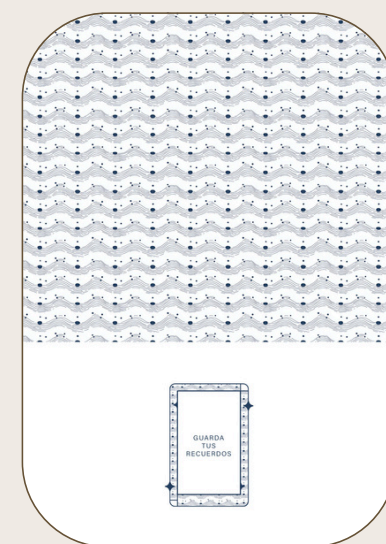

MINIMAL AZUL