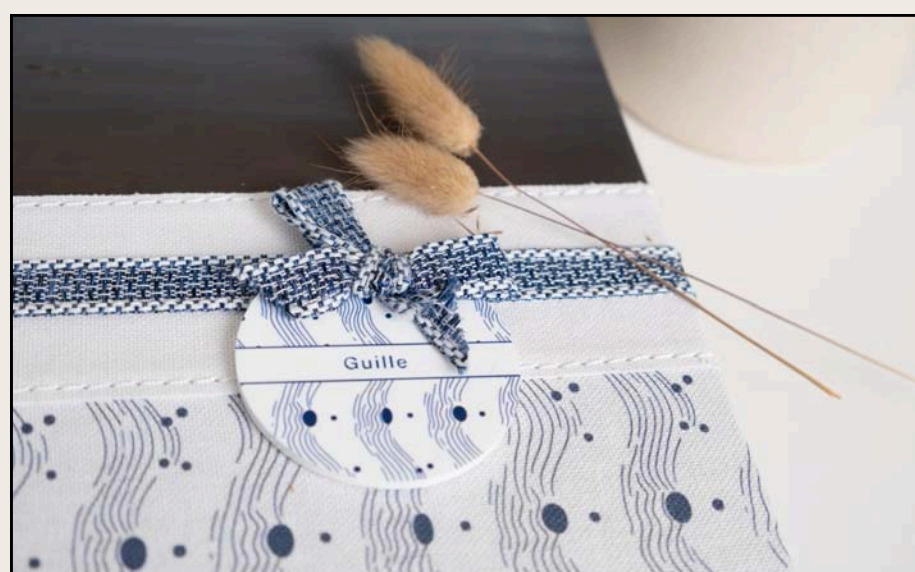

MODELO COMBI HORIZONTAL

+ FRANJA LUZ

EJEMPLO

TAPA:

- ARRIBA FOTO
- TERMOSELLADA
- ABAJO TELA MINIMAL AZUL
- FRANJA LINO R BLANCO
- CINTA HILO AZUL MARINO

LOMO TELA MINIMAL AZUL

MONEDA METACRILATO
GRABADA UVI 26/208

MATERIALES