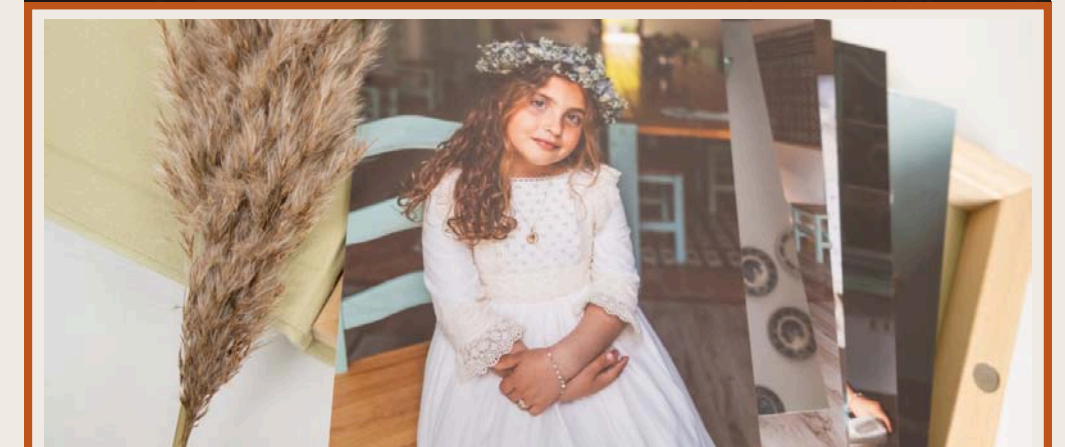

✦ CAJA MINI CLICK 8LÁMINAS RÍGIDAS O FOTOS

ELEGIR MATERIAL DE LA CAJA
ELEGIR ANTELINA DE LA ETIQUETA
ELEGIR ENTRE COPIAS O LÁMINAS