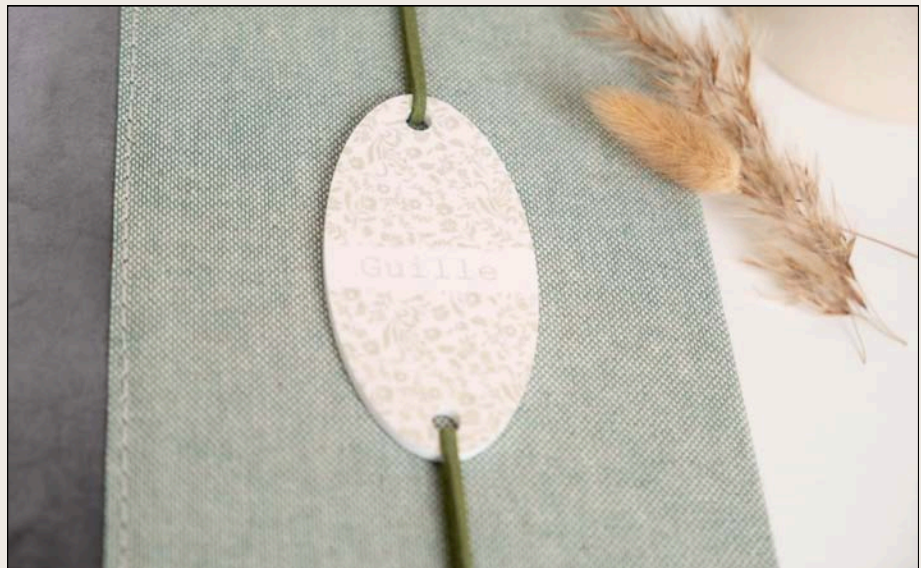

MODELO COMBI VERTICAL DERECHA

+ PLACA OVALADA METACRILATO

MATERIALES

VINTAGE VERDE

LINO R VERDE LAGO

EJEMPLO

- TAPA:
- IZQUIERDA FOTO TERMOSELLADA
 - DERECHA LINO R VERDE LAGO
 - MONEDA METACRILATO OVALADA + CUERDA
- GRABADO MONEDA 26/201
- CUERDA ANTE VERDE
- LOMO VINTAGE VERDE
TRASERA LINO R VERDE LAGO