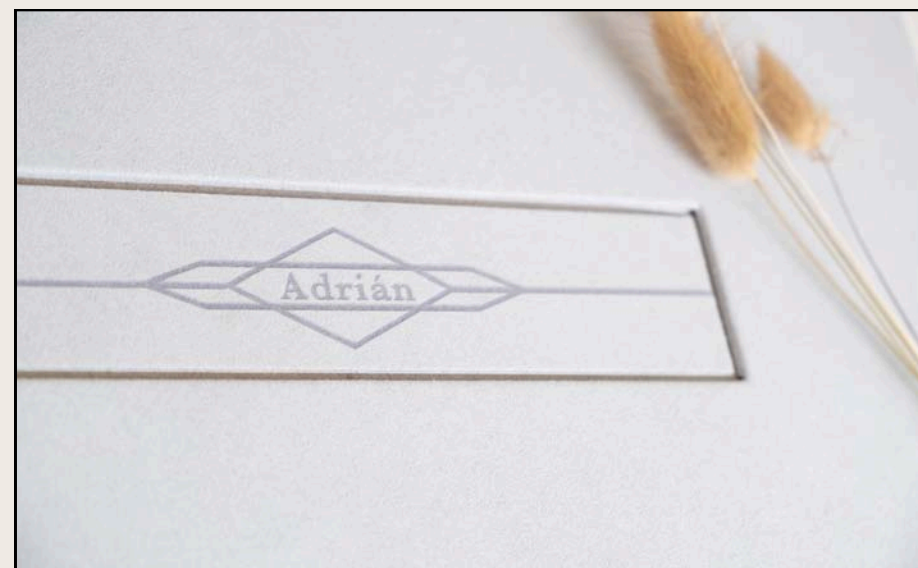

VENTANA PERFIL 5x18
+ GRABADO LÁSER 26/210

LOMO ANTELINA GRIS

TRASERA ANTELINA PIEDRA

MATERIALES

ANTELINA GRIS

ANTELINA PIEDRA

MODELO VENTANA PERFIL XL

+ LÁSER