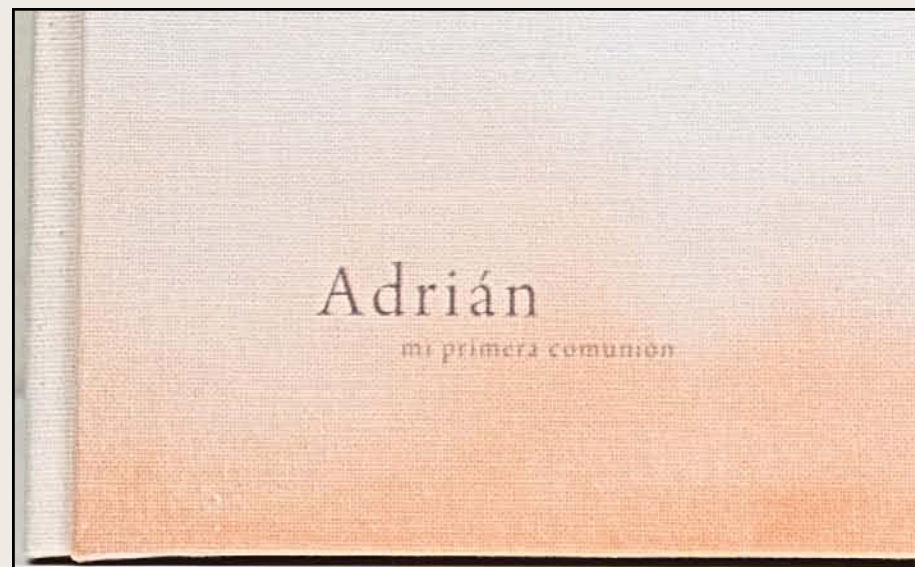

MODELO BASE

+ UVI PORTADA

EJEMPLO

TAPA:

- LINO BLANCO
- PORTADA DISEÑO UVI

PORTADA COMPLETA DISEÑO
UVI 26/199

LOMO Y TRASERA LINO
RECICLADO BEIGE

MATERIALES