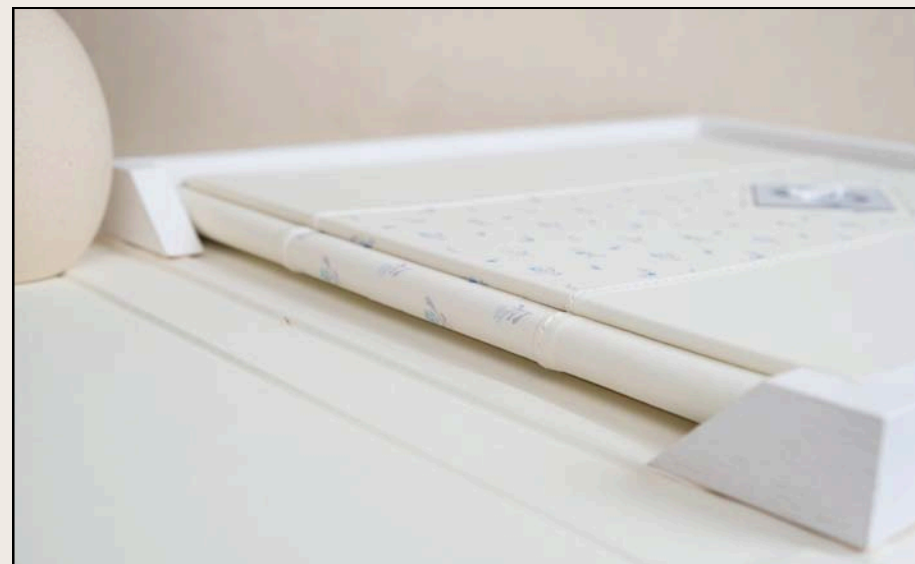

MODELO FRANJA CENTRAL

+ LOMO COMBI CENTRO

EJEMPLO

TAPA:

- ARRIBA Y ABAJO DRY BLANCO
- CENTRO FLORAL AZUL
- HENDIDO ROMBO DESPLAZADO

LOMO COMBI CENTRO

ETIQUETA ROMBO ANTELINA PIEDRA + LÁSER 26/212

(OPCIONAL LETRAS RELIEVE METACRILATO + SUPLEMENTO)

MATERIALES