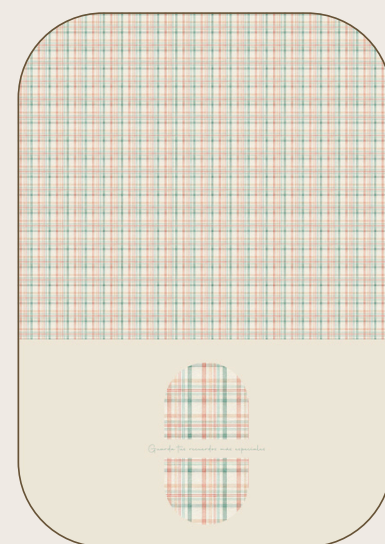

✦ CARPETAS MINI SESIÓN

PEDIDO MÍNIMO 20 UNIDADES
DISEÑO 3F O PROPIO
CARPETAS PARA FOTOS 15X20
CAPACIDAD PARA 10 FOTOS MÁXIMO

SOLICITA TU PLANTILLA

CUADROS