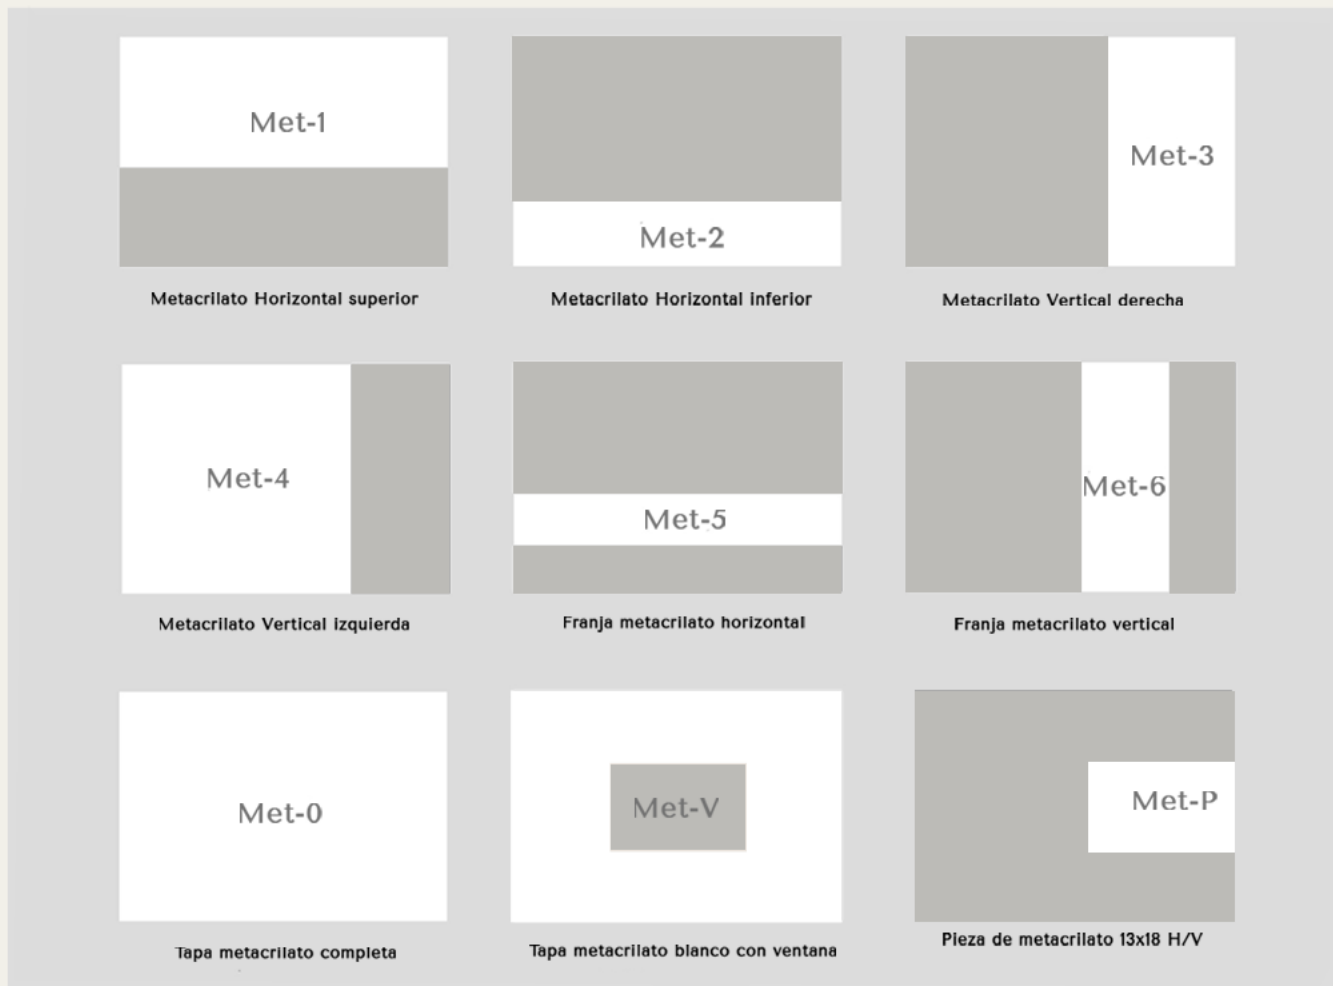

Colección Metacrilato

IMPORTANTE: Álbum básico + metacrilato blanco impreso UVI
o transparente con foto.

Combinación de materiales a elegir.

TAMAÑOS: mirar medidas en Colección Basic/Foto
(indicar colocación del metacrilato)