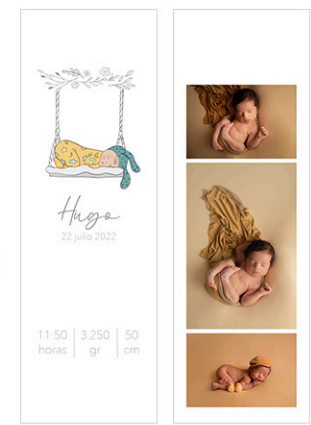

Tamaños:  
**25x25 / 24x30**

Incluye:

- Bolsa Lace combinada con 2 materiales, unidos con puntilla y doble lazo de cierre
- Álbum digital 25x25 o 24x30
- 10 copias 15x20
- USB metacrilato de 8GB

# Pack Cajetín 24x30

Detalle colgador pared

Tamaños:  
25x25 / 24x30

Punto de Libro:  
2 imágenes 10x15 H  
1 imagen 10x15 V

delante

detrás