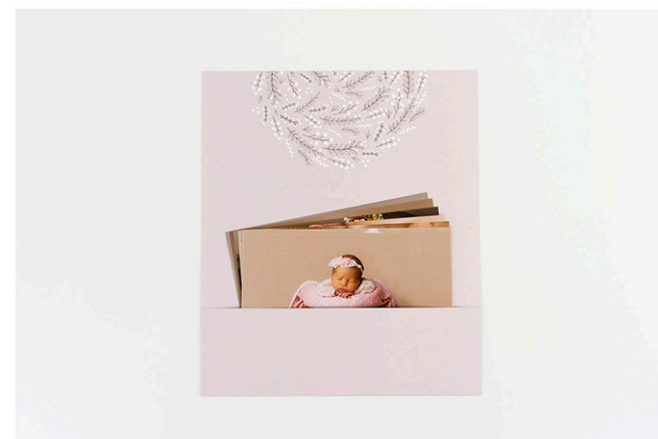

interior modelo Orla Niña

PEDIDO MÍNIMO
20 UNIDADES
MÚLTIPLO 1