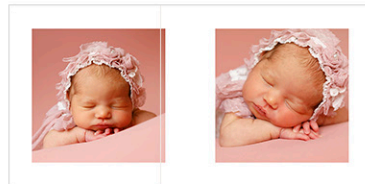

Díptico **dentro**

Tamaño imágenes:

Díptico 9x9:

2 imágenes 10x10

Caja Box baby:

29x39

Peana madera:

15x20

Incluye:

- Caja Box Baby 20x30 con foto laminada en portada, hueco lateral y cinta raso beige
- Álbum básico digital 20x20 con 5 hojas + UVI
- 6 dípticos algodón 9x9
- Peana madera 15x20 con base natural

Aunque nos gusten las novedades, no podemos olvidarnos de nuestros packs estrella tales como el **Box Baby**. Acierto seguro, por toda la variedad de productos que ofrece.