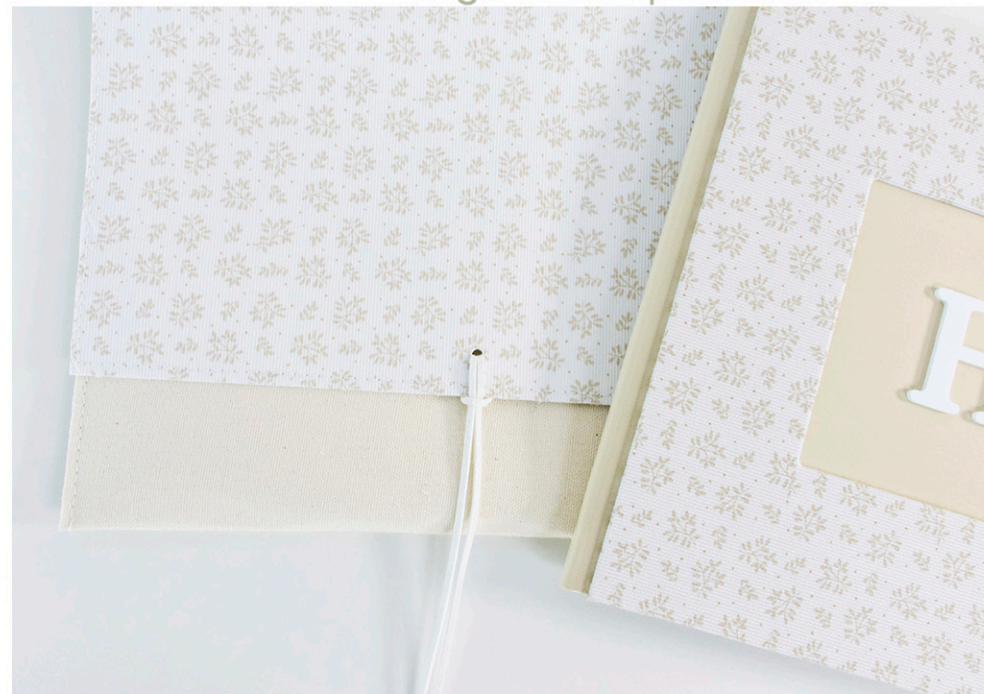

Bolsillo interior

Ejemplo tela Lino Reciclado Mint

**BOLSA PINKIE LAZO**

Ejemplo  
Álbum + Pinkie Lazo  
Tamaños

20x20 / 18x24/25x25 / 24x30 / 30x30 / 30x35

Polipiel, Velvet, linos

NO SE REALIZA CON TELA PIQUÉ