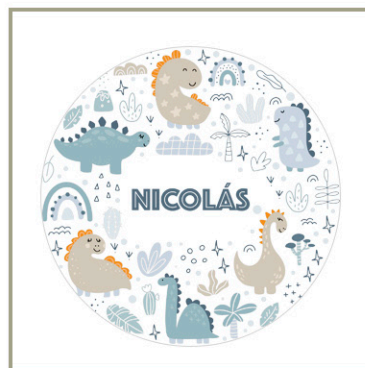

DISEÑO BB24