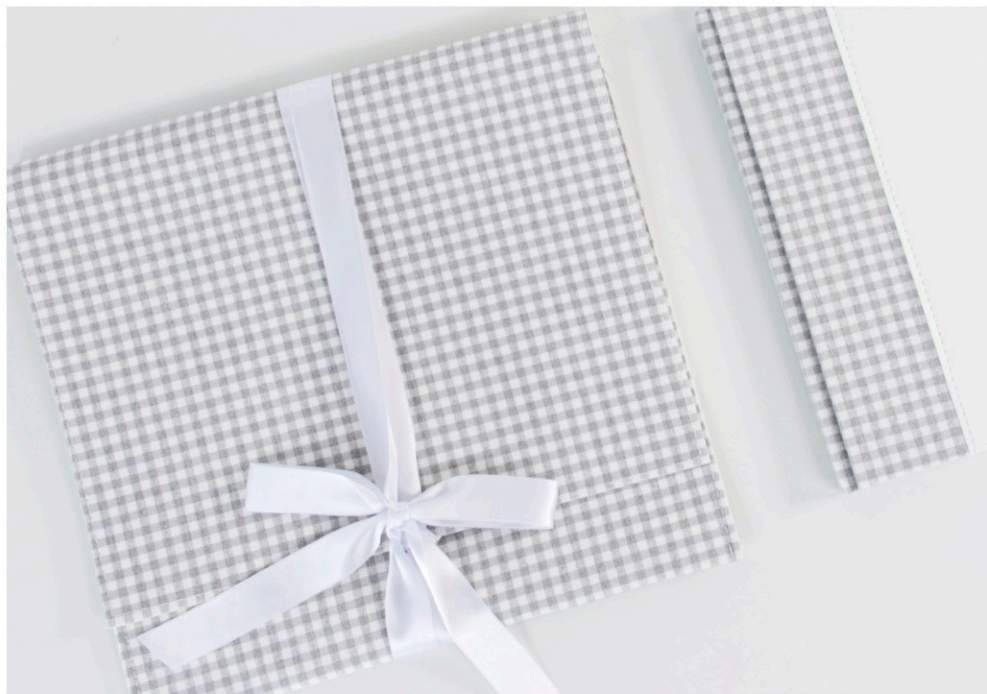

BOLSA PINKIE LAZO

Ejemplo
Álbum + Pinkie Lazo
Tamaños

20x20 / 18x24/25x25 / 24x30 / 30x30 / 30x35

Polipiel, Velvet, linos

NO SE REALIZA CON TELA PIQUÉ